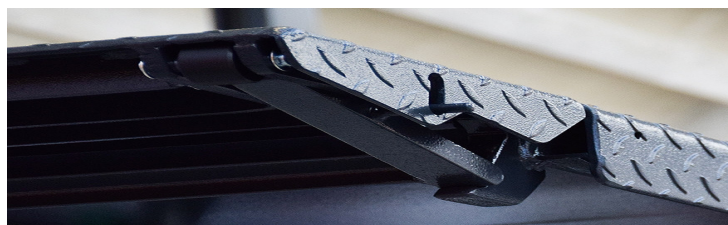

NUSSBAUM (Německo) - krátké nůžkové podlahové zvedáky s 2 nezávislými hydraulickými okruhy pro synchronizaci (HyperFlow patent Nussbaum)

Nussbaum
HEBETECHNIK

- 1. JUMBO LIFT NT 3200**
JLB032.000
0000D-5001
barva modrá
NUSSBAUM, plošinový nůžkový zvedák pro osobní vozidla a kratší dodávky, **umístění na podlahu, nosnost 3,2 t**, výška zdvihu 2000 mm, nastavitelné plošiny 1460-2060 mm, výška plošin 105 mm ve sklopeném stavu na podlaze, podkládací kostky 50x150x340 mm, ovládací agregát vlevo 1 m od levé plošiny, barva modrá RAL 5001 (nebo šedá RAL 7016 - obj. č. JLB032.0000000D-7016)
- 2. JUMBO LIFT NT 3200**
JLB032.000
1010D-5001
barva modrá
NUSSBAUM, plošinový nůžkový zvedák pro osobní vozidla a kratší dodávky, **umístění do podlahy, nosnost 3,2 t**, výška zdvihu 2000 mm, nastavitelné plošiny 1460-2060 mm, výška plošin 105 mm ve sklopeném stavu na podlaze, podkládací kostky 50x150x340 mm, ovládací agregát vlevo 1 m od levé plošiny, barva modrá RAL 5001 (nebo šedá RAL 7016 - obj. č. JLB032.0001010D-7016)